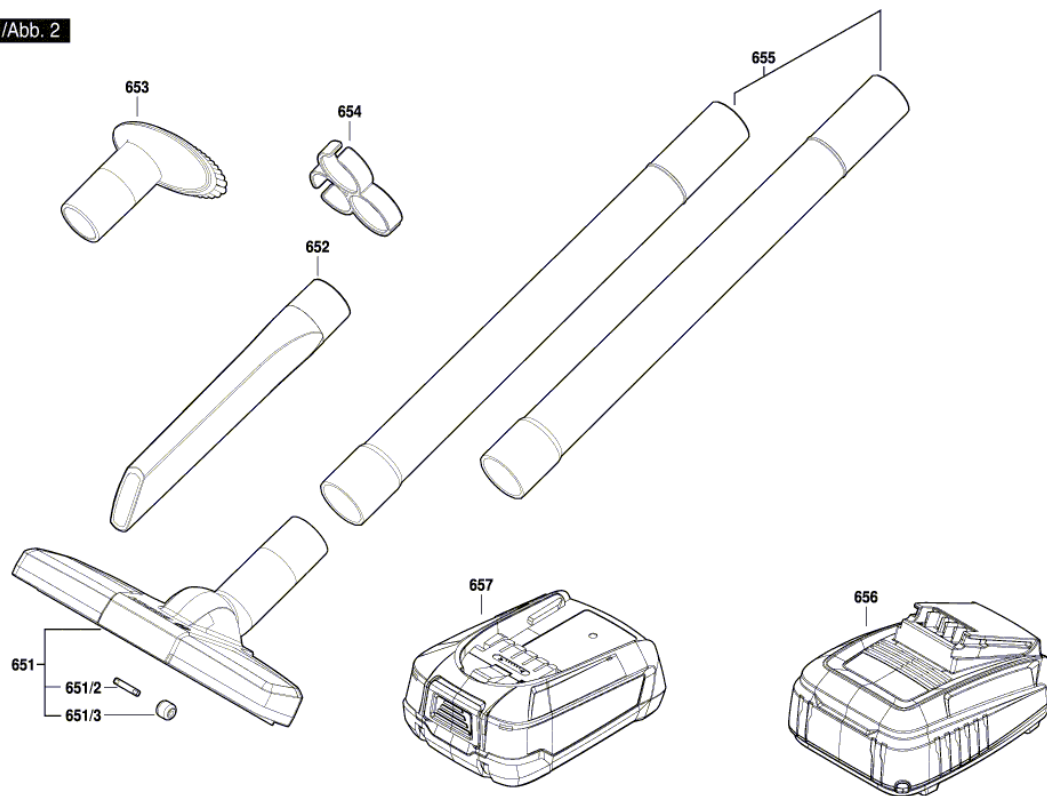

Изображение - модел - E

3 603 CB9 100
Issue | 18-10-23 | Fig./Abb. 2
Stand |

Списък на резервните части

Артикул	Каталожен номер	Описание	Изображение
14	1 619 PB3 535	ФИЛТЪР	1
16	1 619 PB3 537	ФИЛТЪР	1
815	1 619 PB3 536	ПРАХОУЛОВИТЕЛ	1
651	1 619 PA9 899	ДЮЗА ЗА КИЛИМИ	2
651/2	1 619 PA7 502	РОЛКА	2
651/3	1 619 PA7 501	ВАЛ	2
652	1 619 PA9 897	ПЛОСКА ДЮЗА	2
653	1 619 PA9 896	ЧЕТКА	2
654	1 619 PA9 901	ДЪРЖАЧ	2
655	1 619 PA9 898	ФИЛТЪР-СИСТЕМА	2
656	2 607 225 965	ЗАРЯДНО EU AL 1830 CV 230/14,4-18V 1h	2
657	2 607 337 199	БАТЕРИЯ PBA 18V 2,5 Ah W-B	2